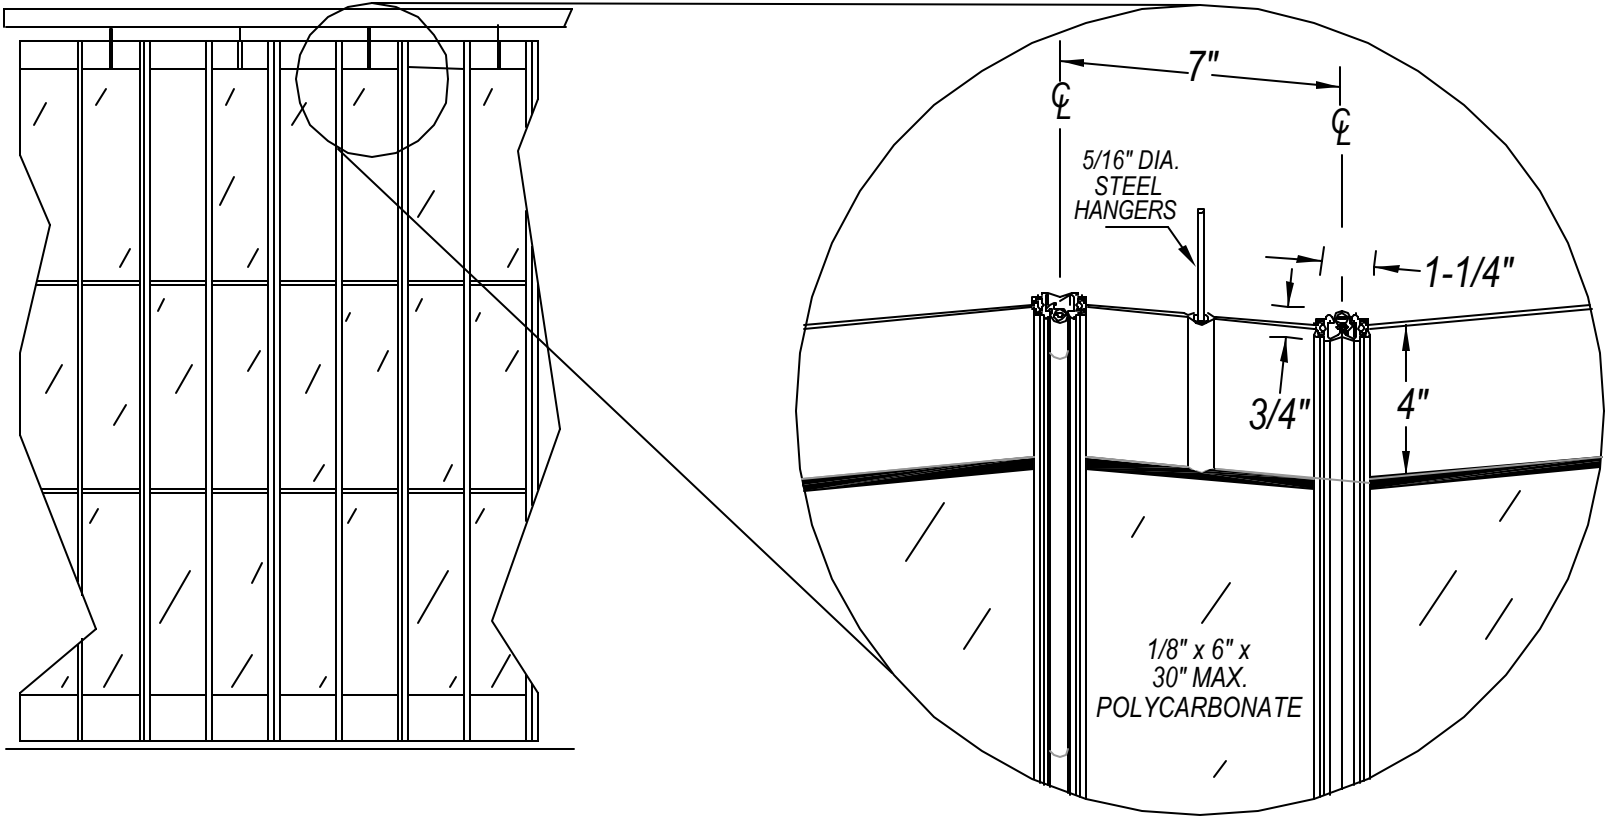

# LEXAN VISTA CURTAIN DETAIL

**MATERIAL: 6063 ALUMINUM ALLOY (T5)**