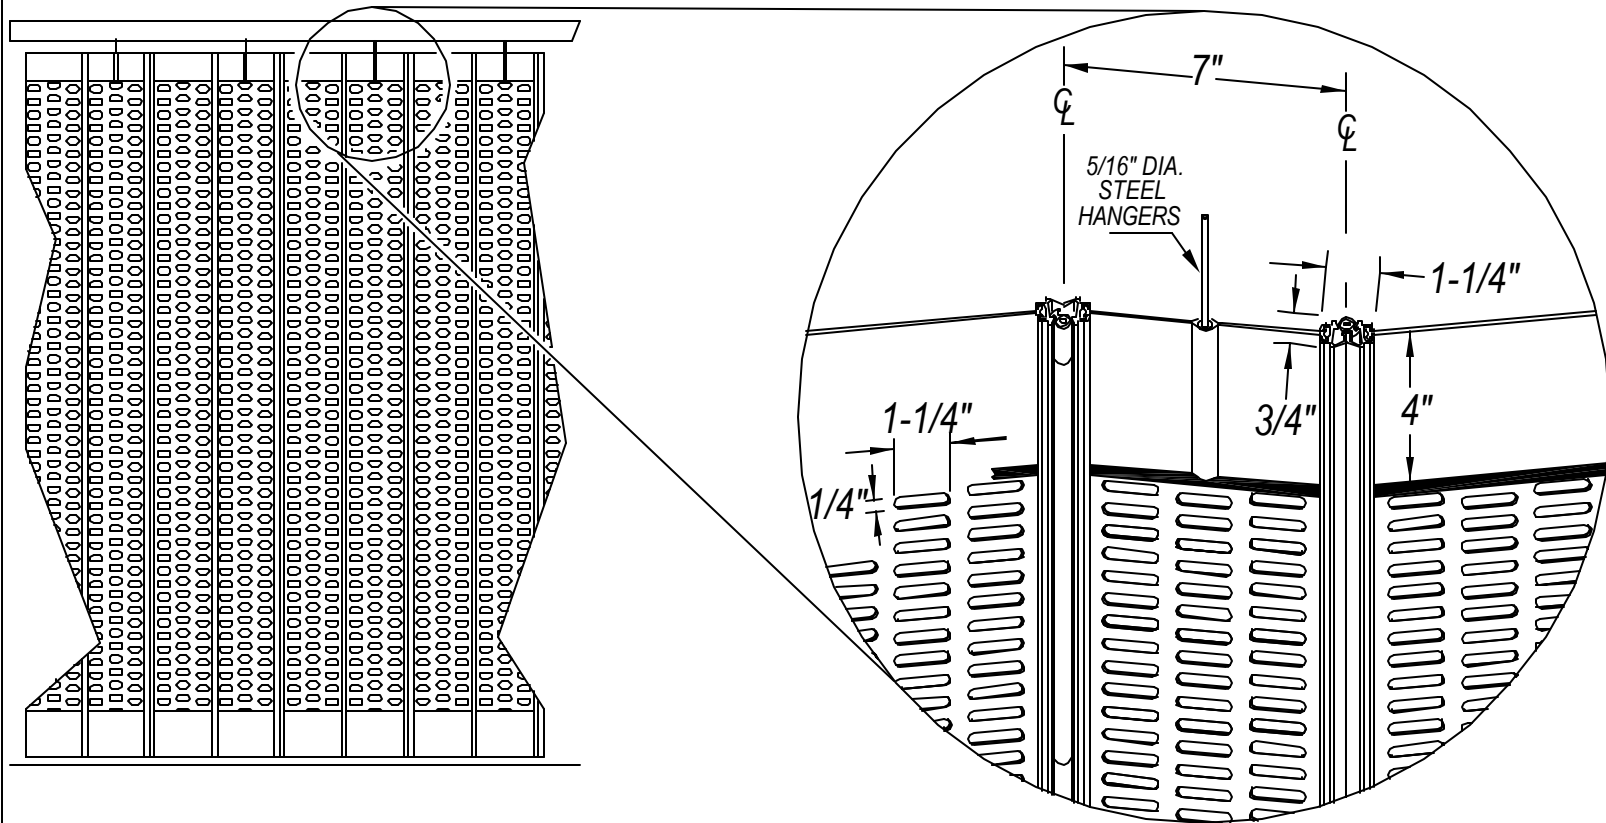

# AIR VISTA CURTAIN DETAIL

**MATERIAL: 6063 ALUMINUM ALLOY (T5)**